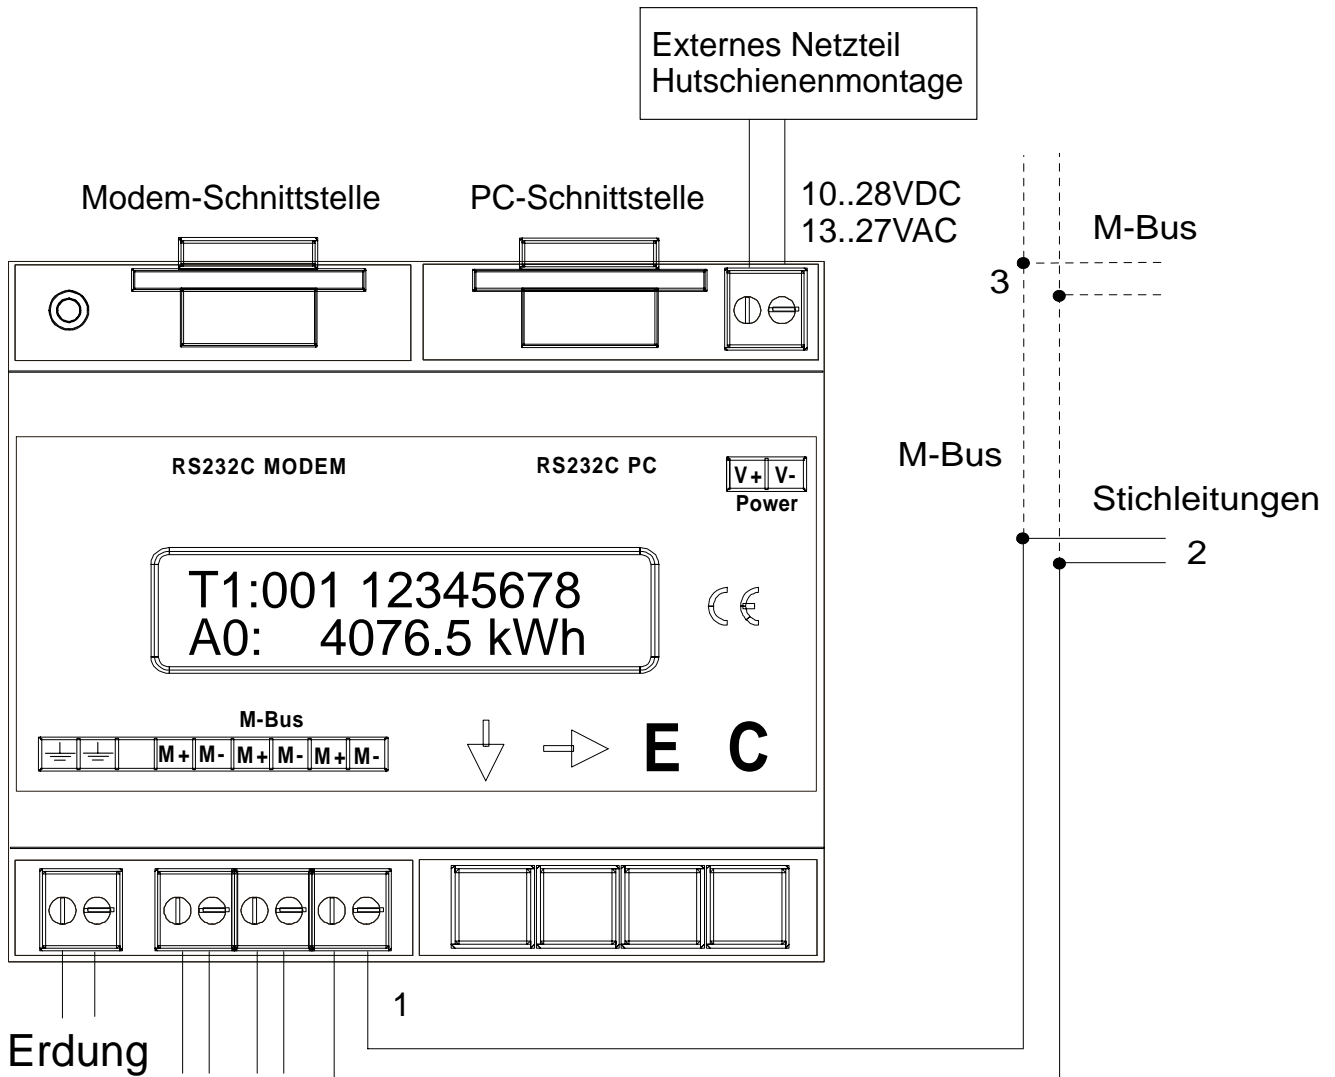

GWF MessSysteme AG

Obergrundstrasse 119
 CH-6002 Luzern Schweiz
 Telefon ++41/41-319 50 50
 Telefax ++41/41-310 60 87
 E-Mail gwf@gwf.ch

DR 20 Datenzentrale DR 20 FA Fernanzeige

SE 09 06_V1.0_D

gezeichnet: 11.07.2002 dho
 geändert: 25.08.2009 asi

Bus-Ausdehnung nach EN1434-3:
 Kabellänge total 1000 m

- 1 Steigleitungen M-Bus (polaritätsunabhängig)
 Kabelempfehlung: TT 2*1,5 mm²
- 2 Stichleitungen Kabelempfehlung:
 bis 50 m: U-72, 1*4*0,8 mm, nicht
 abgeschirmt
- 3 Abzweigdose