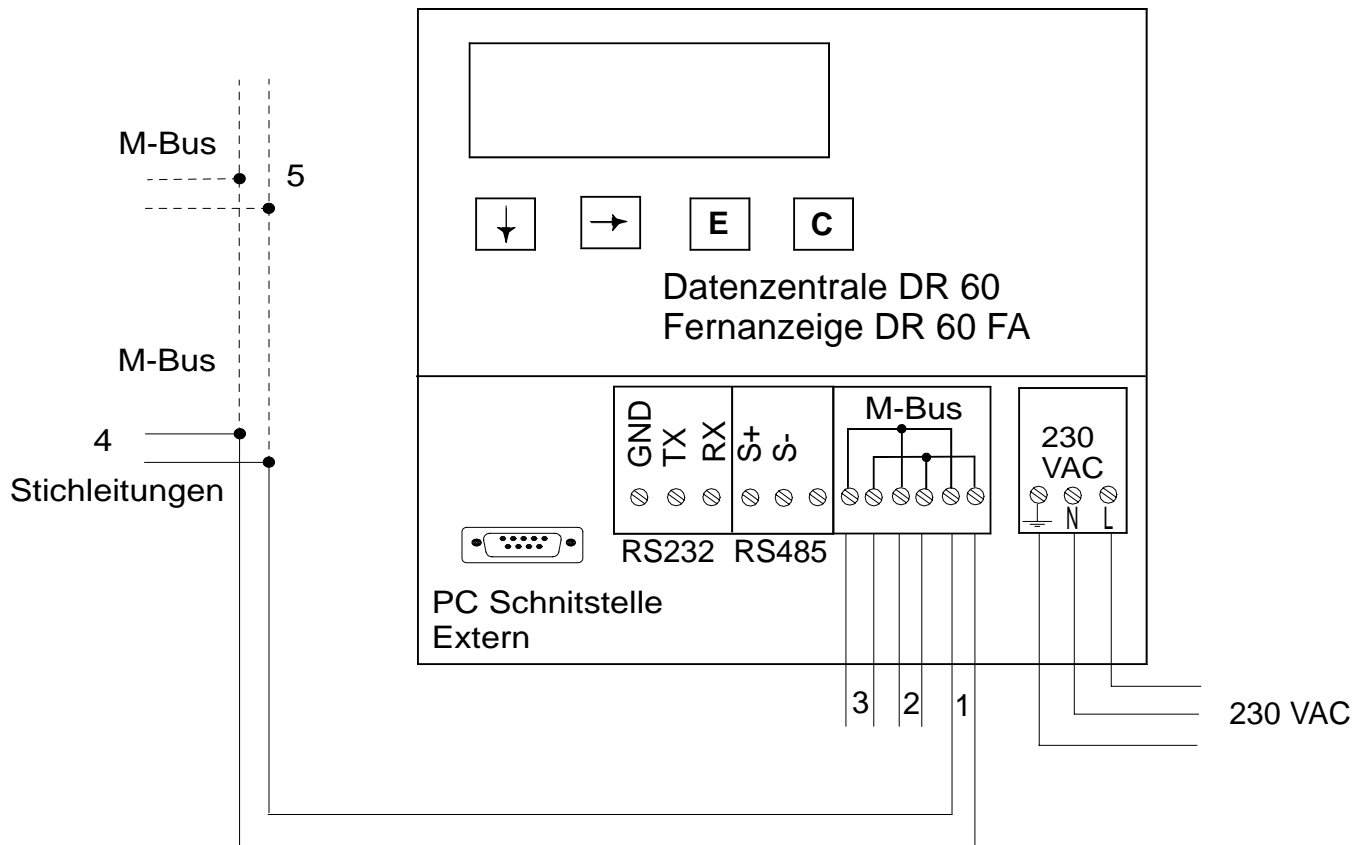

GWF MessSysteme AG

Obergrundstrasse 119
 CH-6002 Luzern Schweiz
 Telefon ++41/41-319 50 50
 Telefax ++41/41-310 60 87
 E-Mail gwf@gwf.ch

**DR 60 Datenzentrale
 DR 60 FA Fernanzeige**
SE 09 07_V1.0_D

gezeichnet: 25.04.2001 thb
 geändert: 25.08.2009 asi

Bus-Ausdehnung nach EN1434-3:
 Kabellänge total 1000 m

- 1 Steigleitungen M-Bus (polaritätsunabhängig)
 Kabelempfehlung: TT 2*1,5 mm²
- 2 Steigleitungen M-Bus (polaritätsunabhängig)
 Kabelempfehlung: TT 2*1,5 mm²
- 3 Steigleitungen M-Bus (polaritätsunabhängig)
 Kabelempfehlung: TT 2*1,5 mm²
- 4 Stichleitungen Kabelempfehlung:
 bis 50 m: U-72, 1*4*0,8 mm, nicht
 abgeschirmt
- 5 Abzweigdose