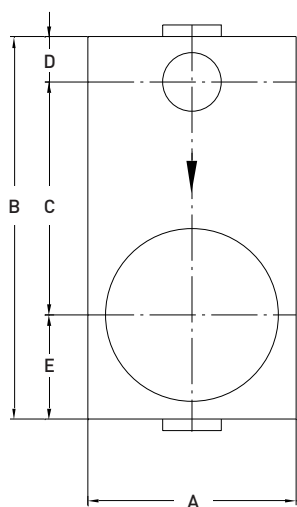

Einsatzgebiet

- Präzise Unterputzmontage von KOAX-Kapselzählern
- Montage in Vorwandinstallationssysteme

Eigenschaften

- Integrierte Absperrstrecke(n) aus Rotguss mit SVGW-zertifiziertem Absperr-Ventil und KOAX-Einrohranschluss (EAT) inkl. Montageschutzhaube
- Polystyrolgehäuse für Schall- und Kälte-/Wärmedämmung
Gehäuse schwer entflammbar nach DIN 4102
- Druckgeprüfte Absperrstrecke(n) (PN 16)
- Optimale Zug- und Druckfestigkeit
- Anschluss: 3/4" Innengewinde
- Bautiefe: 70 mm
- Befestigungswinkel geeignet für Mauerwerk Rück- und Seitenwandmontage sowie für Vorwand-Installationssysteme
- Problemloses Einmauern und Aufsetzen der Platten durch perfekte Haftung auf Oberfläche
- Schall- und wärmedämmend
- Recyclingfähig
- Passend zu Kapselzähler UPZ +m KOAX (2"-System)

Optionen

- Dokumentation: Kapselzähler UPZ +m KOAX - EPd20118

Massbilder

Technische Daten

Baureihe			UP-Fix 20-2	UP-Fix 20-1
Baulänge	A	mm	290	140
Höhe total	B	mm	255	255
Höhe	C	mm	150	150
Höhe	D	mm	28	28
Höhe	E	mm	77	77
Breite	F	mm	150	-
Breite	G	mm	70	-
Anschluss			3/4" IG	3/4" IG
Gehäusetiefe		mm	70	70
Gewicht		ca. kg	3,2	1,6