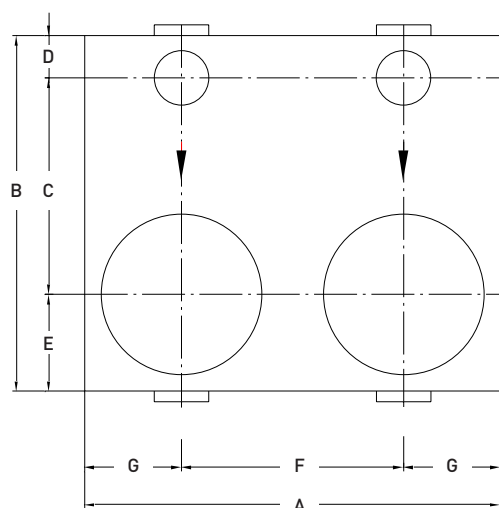

UP-Fix KOAX 20-1 und 20-2

Wasserzähler-/Ventilblock

Kompakter Wasserzähler-/Ventilblock für optimale
Montage von Unterputz-Wasserzählern
Kompatibel zu Kapselzähler UPZ +m KOAX

Ihre Vorteile

- Kompaktes Design:
Geringer Einbauplatz vor Ort erforderlich
- Einfache Installation:
Kosten- und Zeitersparnis pro Messstelle
- Vormontierte Einbaustrecke(n):
Einfache Platzierung von Wasserzählern
und Ventilen, dadurch keine teuren Nacharbeiten notwendig
- Kabeldurchführungen vorhanden:
Vorbereitet für Fernauslesung der Zähler

Einsatzgebiet

- Präzise Unterputzmontage von KOAX-Kapselzählern
- Montage in Vorwandinstallationssysteme

Eigenschaften

- Integrierte Absperrstrecke(n) aus Rotguss mit SVGW-zertifiziertem Absperr-Ventil und KOAX-Einrohranschluss (EAT) inkl. Montageschutzhaube
- Polystyrolgehäuse für Schall- und Kälte-/Wärmedämmung
Gehäuse schwer entflammbar nach DIN 4102
- Druckgeprüfte Absperrstrecke(n) (PN 16)
- Optimale Zug- und Druckfestigkeit
- Anschluss: 3/4" Innengewinde
- Bautiefe: 70 mm
- Befestigungswinkel geeignet für Mauerwerk Rück- und Seitenwandmontage sowie für Vorwand-Installationssysteme
- Problemloses Einmauern und Aufsetzen der Platten durch perfekte Haftung auf Oberfläche
- Schall- und wärmedämmend
- Recyclingfähig
- Passend zu Kapselzähler UPZ +m KOAX (2"-System)

Optionen

- Dokumentation: Kapselzähler UPZ +m KOAX - EPd20118

Massbilder

Technische Daten

Baureihe			UP-Fix 20-2	UP-Fix 20-1
Baulänge	A	mm	290	140
Höhe total	B	mm	255	255
Höhe	C	mm	150	150
Höhe	D	mm	28	28
Höhe	E	mm	77	77
Breite	F	mm	150	-
Breite	G	mm	70	-
Anschluss			3/4" IG	3/4" IG
Gehäusetiefe		mm	70	70
Gewicht		ca. kg	3,2	1,6

Bestellangaben

Bestell-Nummer	Bezeichnung	Anzahl Messstrecken	Anzahl Absperrventile	Kombinationsmöglichkeiten	Messkapsel-System
300.FE007	UP-Fix KOAX 20-1 3/4" IG	1	1	Kalt- oder Warmwasser	KOAX UPZ
300.FE008	UP-Fix KOAX 20-2 3/4" IG	2	2	Kalt- oder Warmwasser	KOAX UPZ